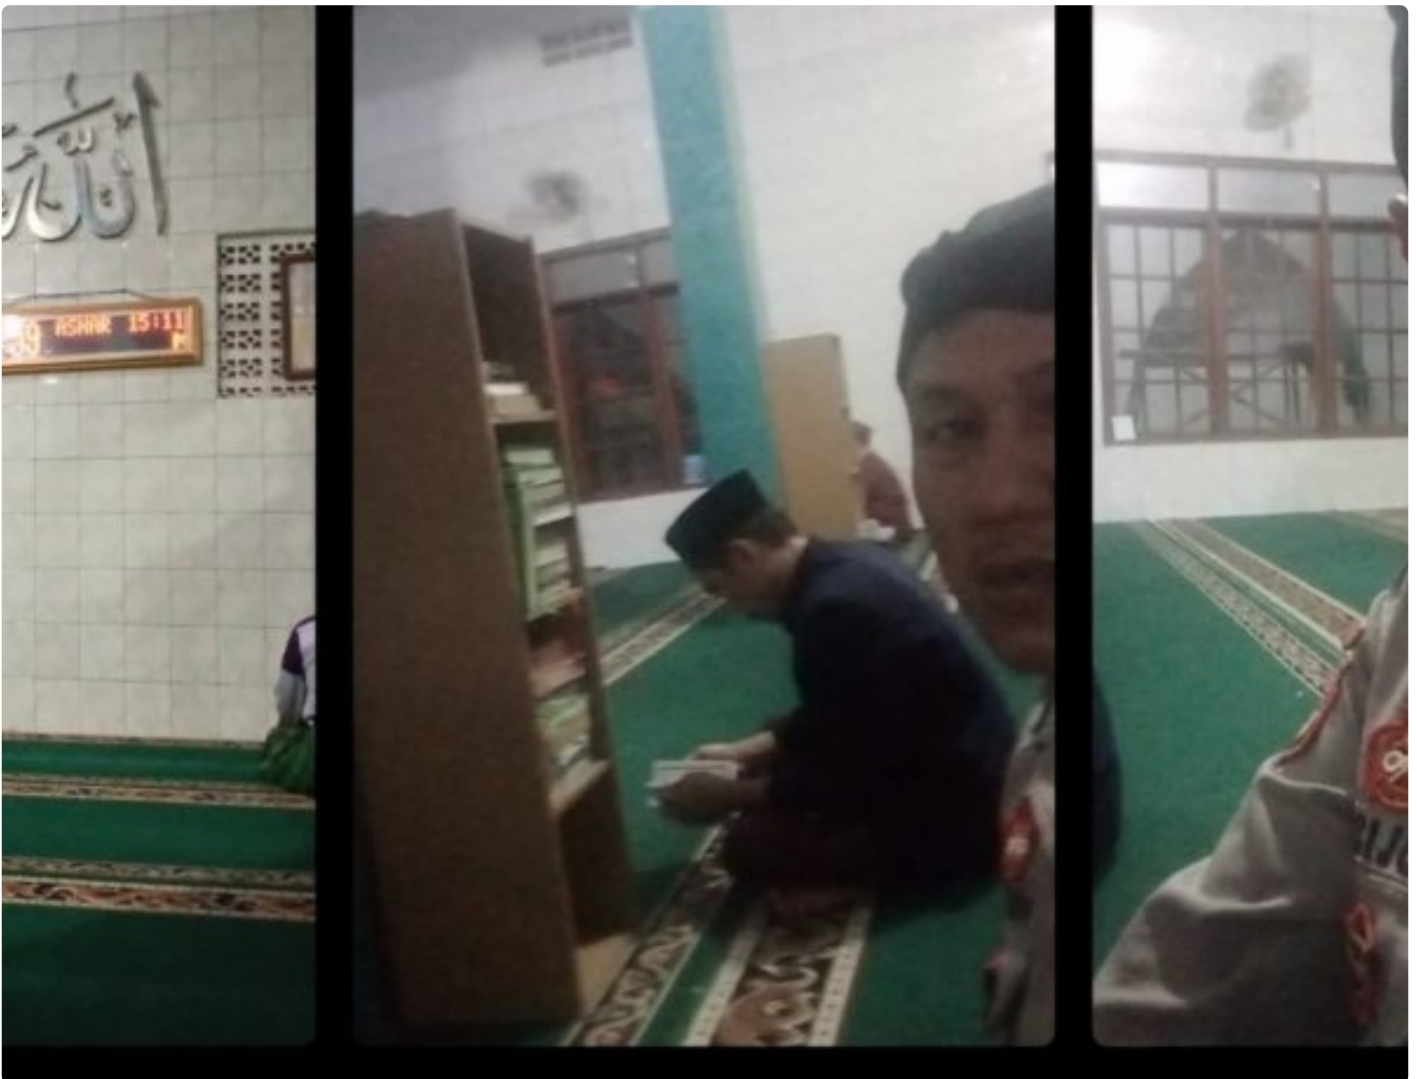

Safari Subuh oleh Polsek Surade Polres Sukabumi

Sukabumi - [SUKABUMI.KINERJA.CO.ID](https://www.sukabumi.kinerja.co.id)

Nov 2, 2024 - 20:58

Safari Subuh oleh Polsek Surade Polres Sukabumi

kegiatan Safari Subuh yang dilaksanakan oleh anggota Polsek Surade, Polres Sukabumi, di Masjid Jami Al-Jalil, Kp. Surade, Rt 04/05, Kelurahan Surade, Kecamatan Surade, Kabupaten Sukabumi.

Kegiatan dimulai pukul 04.25 WIB dan berlangsung hingga selesai. Dalam

kesempatan tersebut, anggota Polsek Surade, AIPDA Moch Ramdhan, menyampaikan pesan-pesan Kamtibmas kepada para jamaah yang hadir. Pesan-pesan tersebut bertujuan untuk meningkatkan kesadaran masyarakat tentang pentingnya menjaga keamanan dan ketertiban di lingkungan sekitar.

Selain itu, Bhabinkamtibmas juga memberikan kesempatan bagi jamaah untuk menyampaikan masukan, kritik, dan saran terkait situasi keamanan di daerah tersebut. Kegiatan ini merupakan bagian dari upaya Polsek Surade untuk menjalin silaturahmi dengan masyarakat serta menjaga situasi Kamtibmas yang kondusif menjelang Pemilihan Umum Kepala Daerah Serentak 2024, khususnya Pemilihan Bupati dan Wakil Bupati Sukabumi.

Dengan adanya kegiatan Safari Subuh ini, diharapkan akan terjalin komunikasi yang baik antara Polsek Surade dan masyarakat, sehingga keamanan dan ketertiban di wilayah hukum dapat terjaga dengan baik.