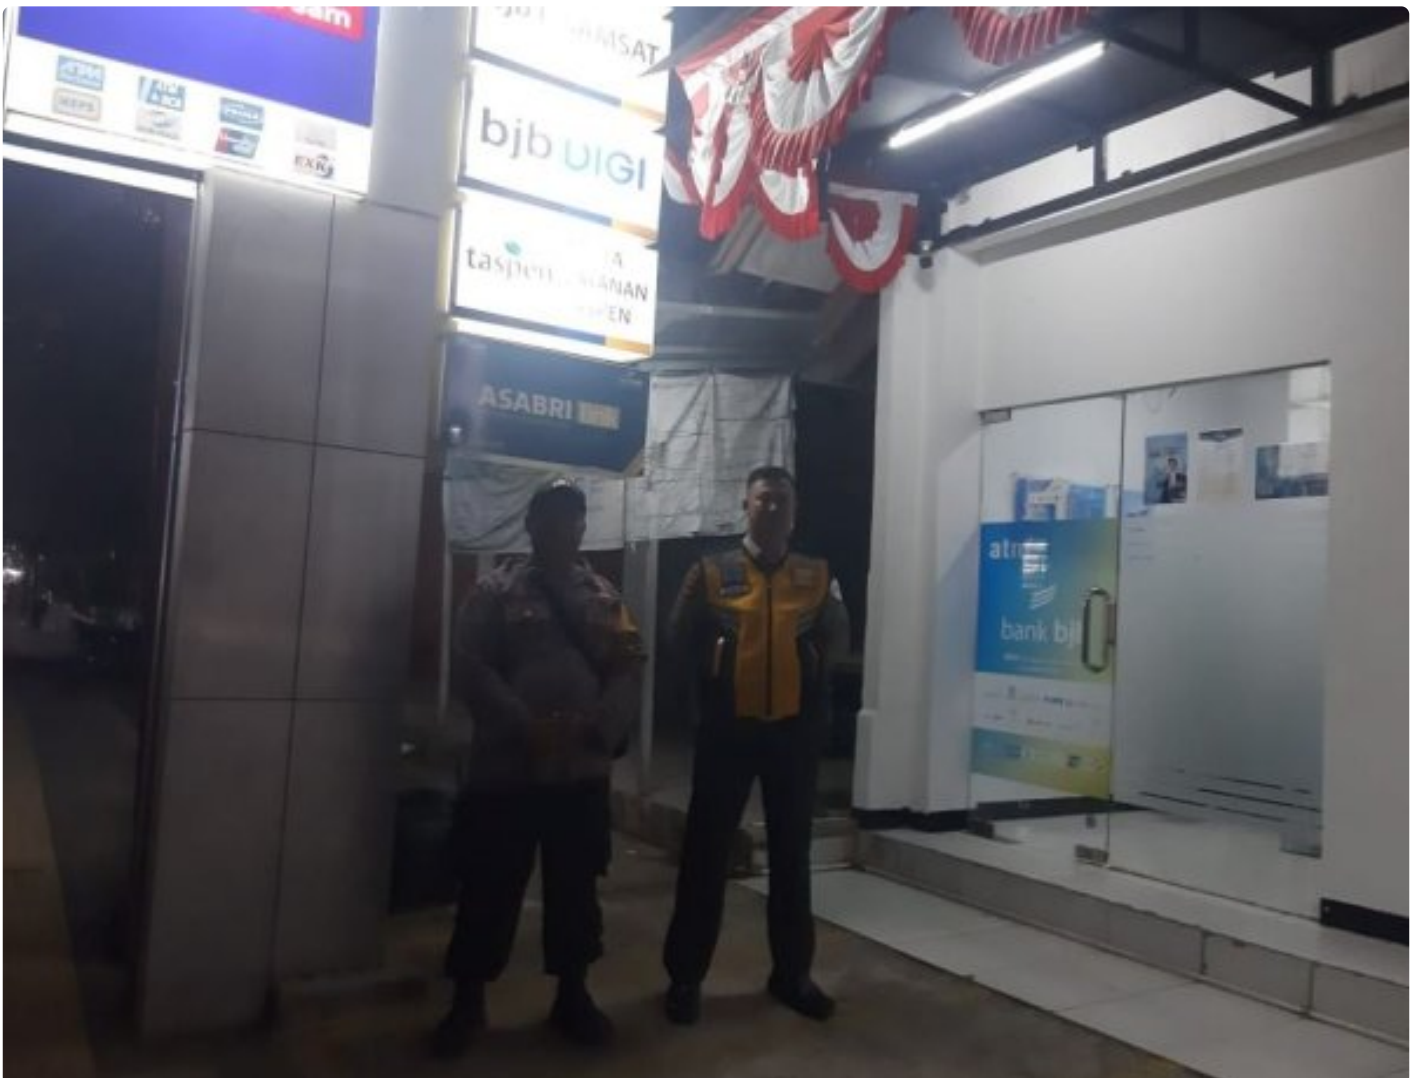

## Polsek Surade Polres Sukabumi Laporkan Kegiatan Patroli Biru dalam Upaya Antisipasi Kriminalitas

Sukabumi - [SUKABUMI.KINERJA.CO.ID](https://www.sukabumi.kinerja.co.id)

Mar 19, 2024 - 14:57

*Polsek Surade Polres Sukabumi Laporkan Kegiatan Patroli Biru dalam Upaya Antisipasi Kriminalitas*

Polsek Surade di bawah komando Kapolsek Surade melaksanakan kegiatan Patroli Biru atau patroli dialogis sebagai bagian dari upaya pencegahan terhadap tindak kriminalitas di wilayah hukum Polsek Surade, Polres Sukabumi. Kegiatan

ini dilaksanakan mulai pukul 01.00 WIB hingga selesai di sejumlah titik strategis dalam wilayah tersebut.

Anggota yang terlibat dalam kegiatan tersebut antara lain:

1. Aipda B. Silalahi P.B.
2. Aipda Dwi A.S.
3. Bripda Billy.