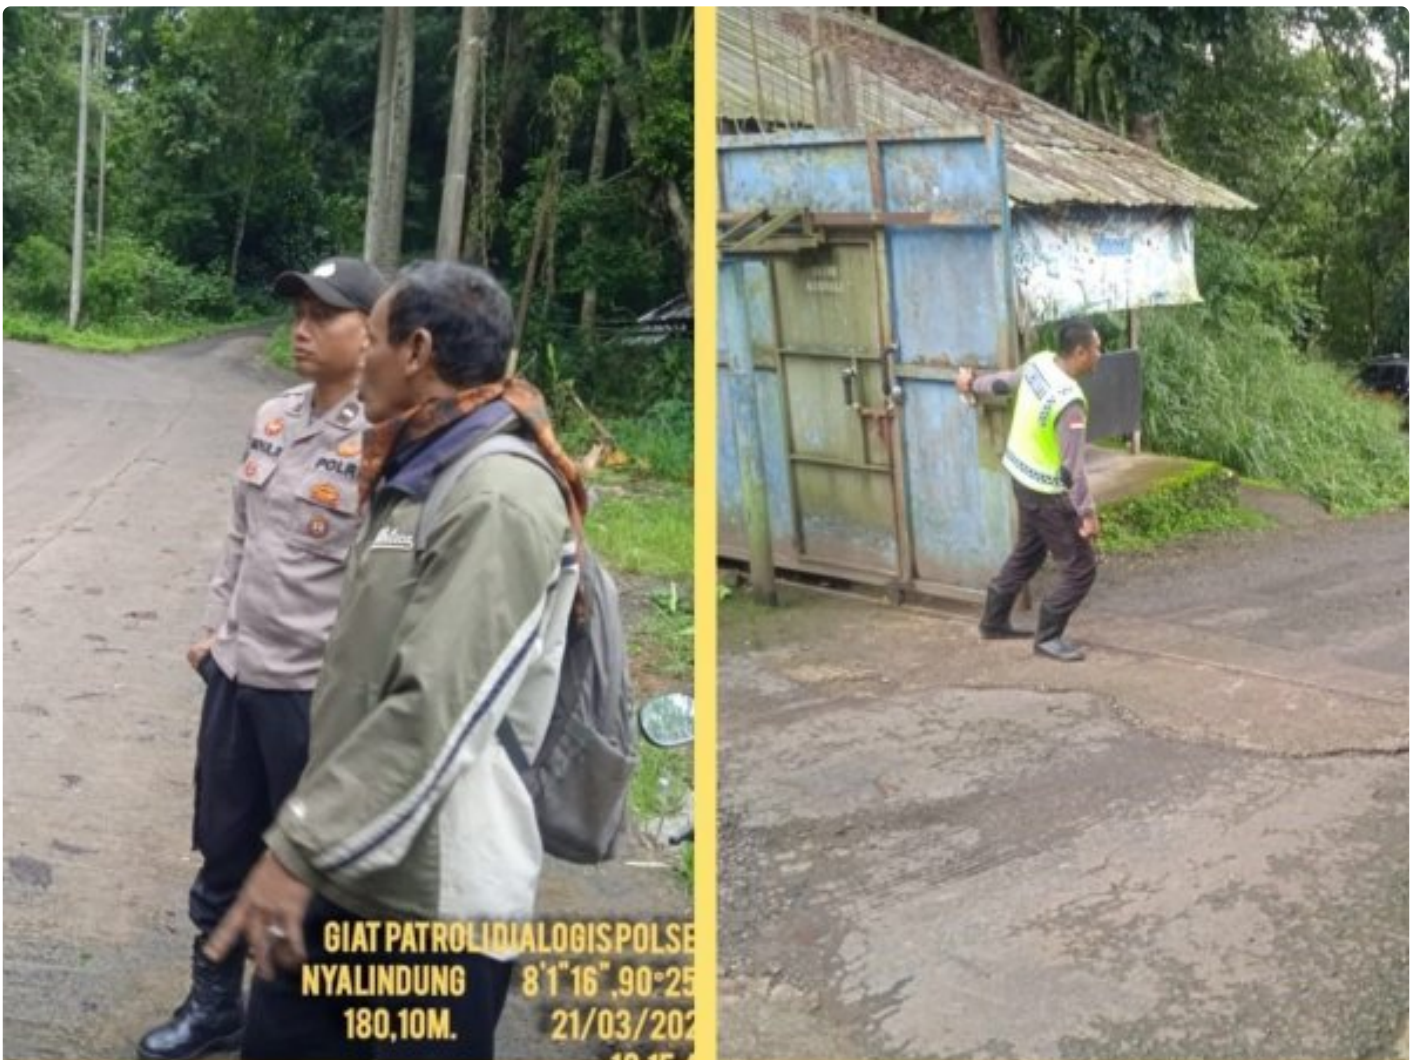

Patroli Dialogis Polsek Nyalindung Polres Sukabumi Mempererat Kedekatan dengan Masyarakat di Bulan Suci Ramadan

Sukabumi - SUKABUMI.KINERJA.CO.ID

Mar 21, 2024 - 13:37

Patroli Dialogis Polsek Nyalindung Polres Sukabumi Mempererat Kedekatan dengan Masyarakat di Bulan Suci Ramadan

Polsek Nyalindung kembali menunjukkan dedikasinya dalam menjaga keamanan dan ketertiban di wilayahnya dengan melaksanakan Patroli Dialogis pada hari

Kamis, tanggal 21 Maret 2024. Dengan dimulainya bulan suci Ramadan, petugas patroli yang dipimpin oleh AIPDA Abdul Rohman dan BRIPKA Ujang Rukmana tak henti-hentinya berkeliling sekitar wilayah hukum Polsek Nyalindung, memberikan himbauan dan pesan-pesan penting kepada masyarakat.

Rute patroli mereka dimulai dari Mako Polsek Nyalindung menuju ke kp. Cijurey, peternakan ayam pt. Hibah Putra Matahari di Desa Neglasari Kecamatan Nyalindung. Di sepanjang perjalanan, mereka tidak hanya memberikan himbauan terkait keamanan dan ketertiban, namun juga mengingatkan masyarakat akan bahaya yang mungkin terjadi saat musim hujan, seperti longsor dan pohon tumbang.

Kegiatan patroli ini bukan hanya sekedar memberikan instruksi, namun juga sebagai sarana untuk membangun kedekatan dengan masyarakat. Petugas patroli dengan ramah dan hangat menyapa warga, mengingatkan mereka akan pentingnya menjaga keamanan dan ketertiban, serta kekhusyuan dalam menjalankan ibadah puasa di bulan Ramadan.