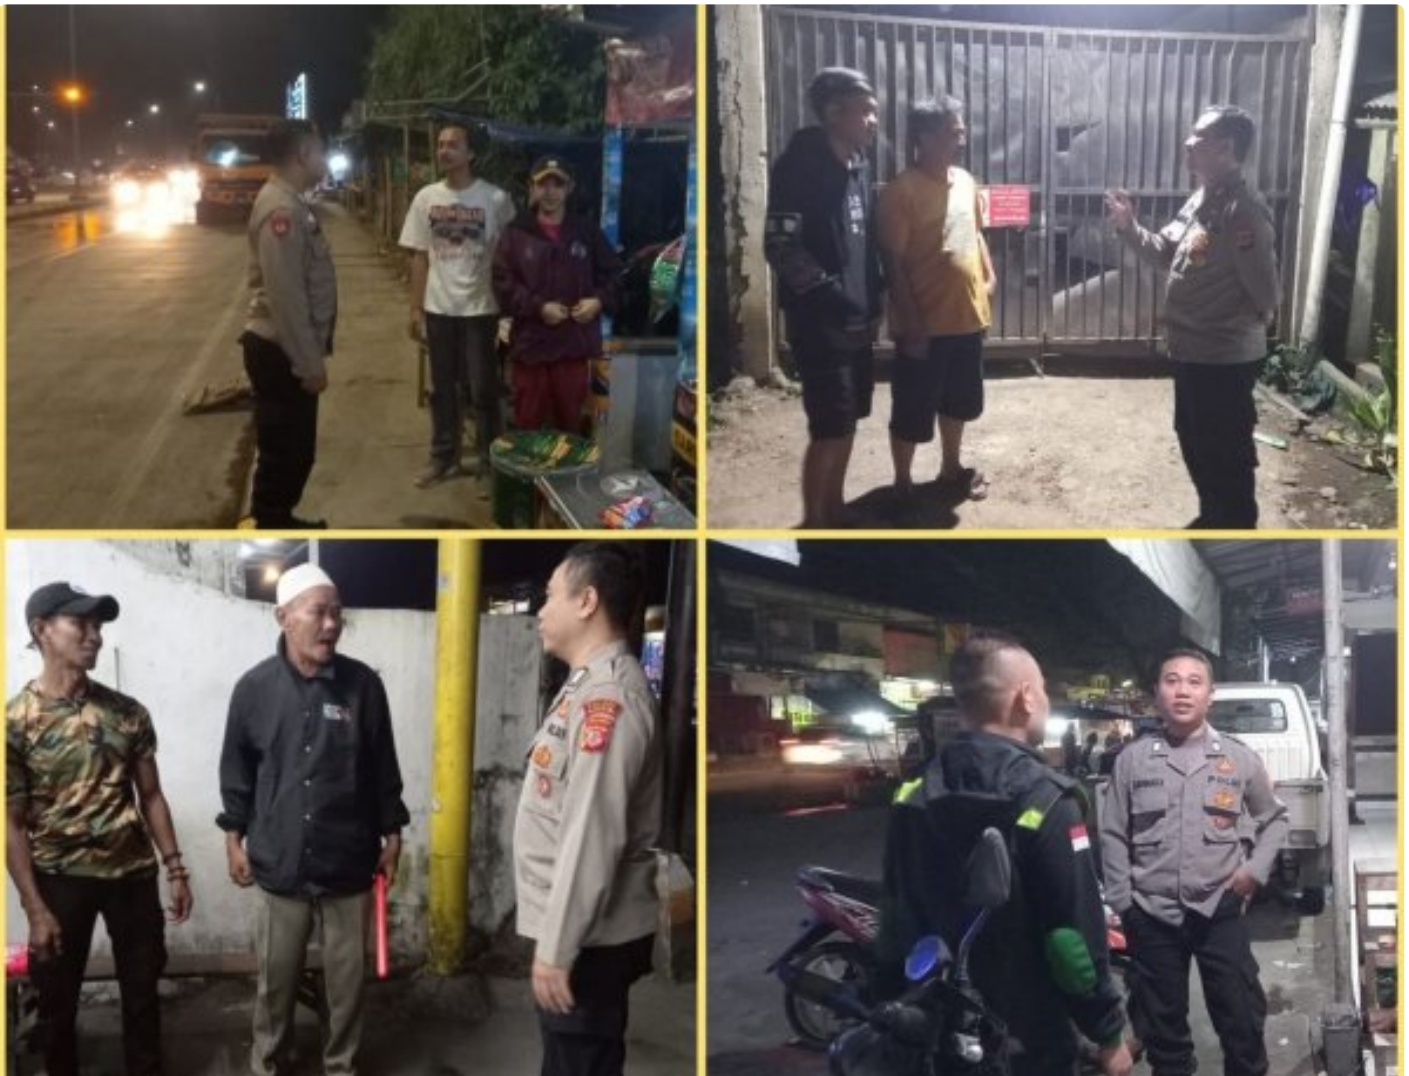

## Patroli Biru Polsek Parungkuda Polres Sukabumi Langkah Strategis Cegah Kriminalitas dan Ciptakan Kamtibmas

Sukabumi - [SUKABUMI.KINERJA.CO.ID](https://www.kinerja.co.id)

Jul 25, 2024 - 10:02

*Patroli Biru Polsek Parungkuda Polres Sukabumi Langkah Strategis Cegah Kriminalitas dan Ciptakan Kamtibmas*

Anggota Jaga/Yanmas SPKT II Polsek Parungkuda melaksanakan kegiatan Patroli Biru dalam rangka antisipasi GUKAMTIBMAS di wilayah hukum Polsek Parungkuda. Patroli ini dilakukan untuk mengantisipasi potensi tindakan kriminal

### **I. Petugas Patroli:**

1. BRIPKA UNTUNG
2. BRIPKA R SUTIKNO

**II. Rute Patroli Biru:** Patroli dilakukan di berbagai titik di wilayah hukum Polsek Parungkuda.

Dengan kegiatan ini, Polsek Parungkuda berkomitmen untuk menjaga keamanan dan ketertiban di wilayahnya. Patroli Biru merupakan langkah strategis dalam memastikan lingkungan yang aman dan nyaman bagi seluruh masyarakat.