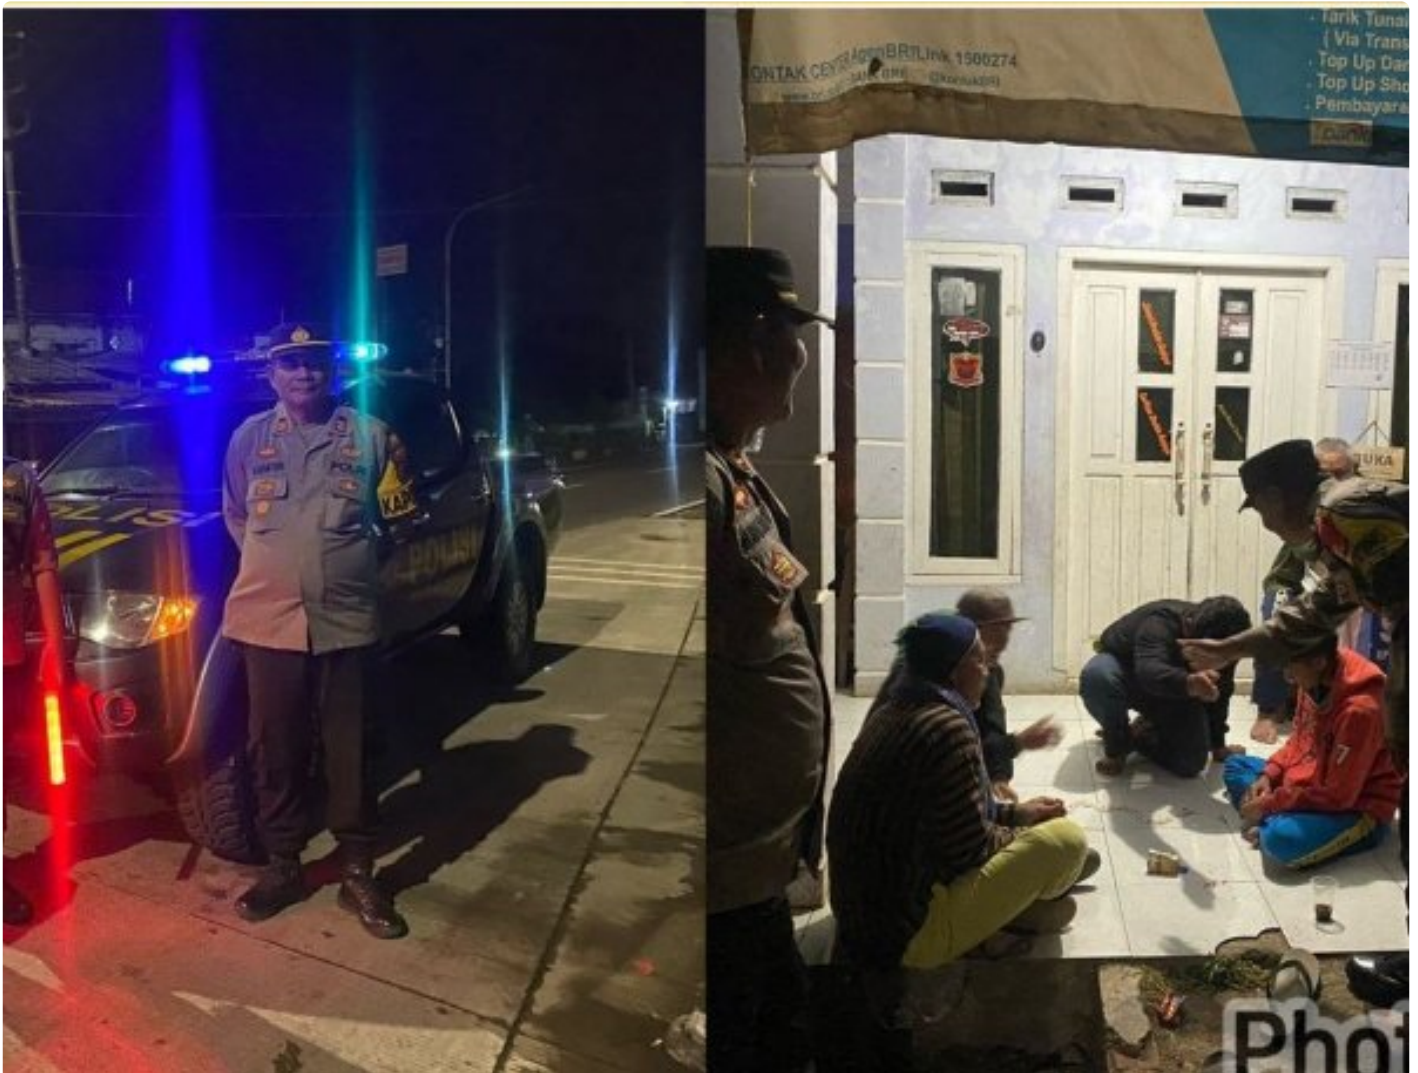

Patroli Biru Polsek Cikidang Polres Sukabumi Tingkatkan Keamanan Melalui Pengecekan Sat Kamling

Sukabumi - [SUKABUMI.KINERJA.CO.ID](https://www.kinerja.co.id/sukabumi)

Nov 5, 2024 - 07:43

Patroli Biru Polsek Cikidang Polres Sukabumi Tingkatkan Keamanan Melalui Pengecekan Sat Kamling

Dalam upaya menjaga keamanan dan ketertiban masyarakat, Unit Patroli Polsek Cikidang melaksanakan kegiatan Patroli Biru dan pengecekan Sat Kamling pada malam hari ini, Senin, mulai pukul 21.00 WIB hingga selesai. Kegiatan ini

bertujuan untuk mencegah terjadinya tindakan kriminalitas serta meningkatkan kewaspadaan warga.

Dipimpin oleh Iptu Hotben Sianturi, kegiatan ini melibatkan anggota lainnya, yaitu Aipda Ade Muladi dan Bripda Idhar. Mereka melakukan patroli di berbagai lokasi di Kecamatan Cikidang dan sekitarnya. Selama patroli, anggota menghimbau masyarakat untuk selalu waspada terhadap potensi tindakan kriminalitas seperti pencurian dan perampokan (C3), serta untuk meningkatkan pengawasan melalui sistem keamanan lingkungan (Siskamling).

“Patroli malam ini bertujuan untuk mengingatkan warga agar selalu menjaga keamanan di lingkungan masing-masing dan berperan aktif dalam menciptakan kondisi yang aman dan nyaman,” ujar Iptu Hotben Sianturi. Ia juga menekankan pentingnya kolaborasi antara masyarakat dan pihak kepolisian dalam menangani isu-isu keamanan, termasuk paham radikalisme.