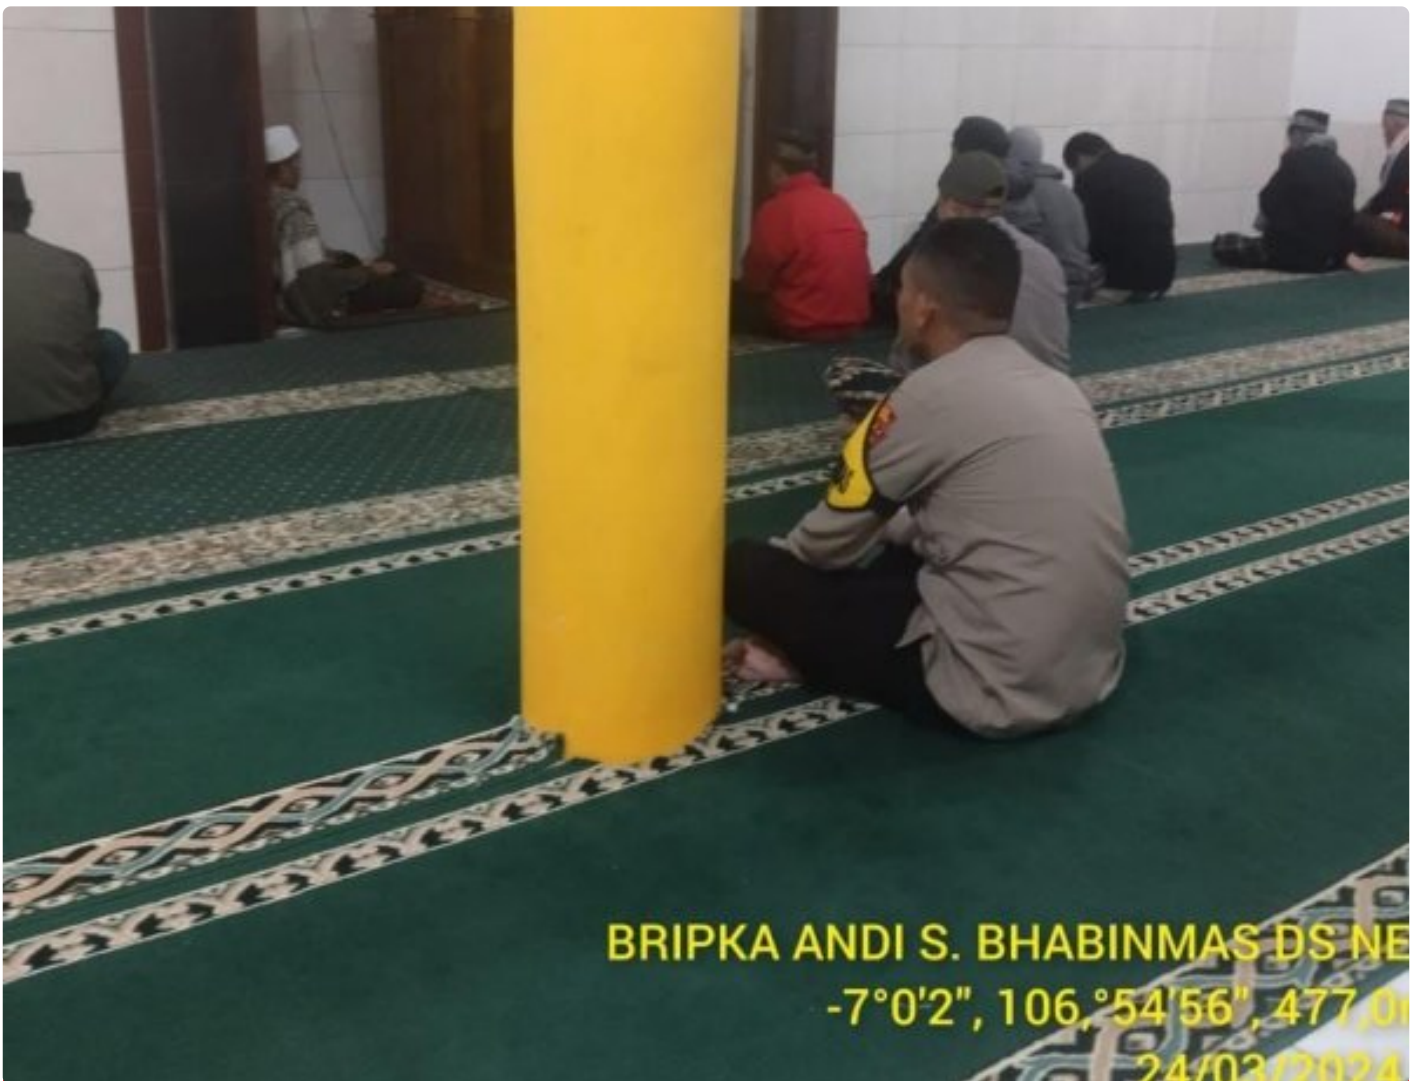

KINERJA.CO.ID

Bhabinkamtibmas Polsek Nyalindung Polres Sukabumi Melakukan Safari Subuh di Masjid Al Furqon

Sukabumi - SUKABUMI.KINERJA.CO.ID

Mar 24, 2024 - 09:29

BRIPKA ANDI S. BHABINMAS DS NE
-7°0'2", 106°54'56", 477.0
24/03/2024

Bhabinkamtibmas Polsek Nyalindung Polres Sukabumi Melakukan Safari Subuh di Masjid Al Furqon

Polres Sukabumi Polda Jabar - Bhabinkamtibmas Desa Neglasari, Briпка Andi Syarifuddin, melaksanakan kegiatan Safari Subuh di Masjid Al Furqon yang terletak di Kampung Tegal Sereh, RT 003/001, Desa Neglasari, Kecamatan

Nyalindung, Kabupaten Sukabumi. Hal ini disampaikan dalam laporan resmi yang diajukan kepada Bapak Kapolres Sukabumi oleh Kapolsek Nyalindung, AKP Joko Susanto Supono, S.Kom.

Kegiatan dimulai pada pukul 04.51 WIB dan berlangsung hingga selesai. Bhabinkamtibmas menyampaikan pesan-pesan kamtibmas kepada jamaah yang hadir dalam kesempatan tersebut. Selain itu, dia juga memberikan kesempatan kepada jamaah untuk memberikan masukan, kritik, serta saran yang berkaitan dengan situasi keamanan dan ketertiban di lingkungan mereka.

Dalam kutipan yang disertakan dalam laporan, Kapolsek Nyalindung menyatakan, "Kegiatan safari subuh ini tidak hanya sebagai bentuk upaya untuk menjaga keamanan dan ketertiban masyarakat, tetapi juga sebagai wujud dari silaturahmi yang erat antara kepolisian dan masyarakat. Dengan saling berinteraksi dan berkomunikasi, diharapkan situasi kamtibmas di wilayah kita dapat terus terjaga dengan baik."